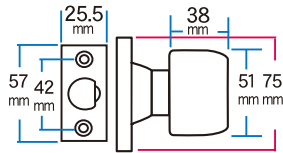

ユニバーサル円筒錠-58

ディンプル
シリンダー

商品番号 32012580

5種類のトリガー付ラッチ (B/S 50・64・70・89・127) を在庫する事で、44種類の鍵付円筒錠に交換可能

ディンプルキー
3本付 (5本付有)

室内側は
プッシュボタン
で施錠、
ノブ回
して開錠

室外側は
キーで開錠

※キーブランク番号 VD31

寸法

仕様

- 対応扉厚:25mm~45mm
- 丸座径:75mm
- バックセット:60mm
- ノブ・丸座:ステンレス製
- 取付方式:丸座ねじ式扉厚調整
室内側ねじ取付式

付属部品

※本仕様は予告無しに変更する場合がございます。

在庫負担が
少ない!!

仕入価格が
低い!!

大きな利益

錠前メーカー 5 社の円筒錠交換可能なリスト

メーカー	商品名	シリンダータイプ	B/S	扉厚	メーカー	商品名	シリンダータイプ	B/S	扉厚	
ゴール GOAL	ULW-5E B/S50	ウェハー	50	27-37	ユーシン SHOWA	SM-G2 B/S50	ウェハー	50	27-37	
	ULW-5E B/S60	ウェハー	60	27-37		SM-G2 B/S60	ウェハー	60	27-37	
	ULW-5E B/S64	ウェハー	64	27-37		SM-G2 B/S90	ウェハー	90	27-37	
	ULW-5E B/S70	ウェハー	70	27-37		SS-G25-UA B/S60	5ピン	60	33-45	
	ULW-5E B/S89	ウェハー	89	27-37		SS-G25-UA B/S64	5ピン	64	33-45	
	ULW-5E B/S127	ウェハー	127	27-37		SD-G24-GA B/S60	6ピン	60	33-45	
	N-US-5E B/S50	5ピン	50	30-45		SD-G24-GA B/S64	6ピン	64	33-45	
	N-US-5E B/S60	5ピン	60	30-45		SD-G24-GA B/S70	6ピン	70	33-45	
	N-US-5E B/S64	5ピン	64	30-45		SD-G24-GA B/S90	6ピン	90	33-45	
	N-US-5E B/S89	5ピン	89	30-45		SD-G24-GA B/S127	6ピン	127	33-45	
	N-US-5E B/S127	5ピン	127	30-45		SS-G25-UA B/S70	5ピン	70	33-45	
	P-US-5Q B/S60	6ピン	60	30-45		SS-G25-UA B/S90	5ピン	90	33-45	
	P-US-5Q B/S64	6ピン	64	30-45		SS-G25-UA B/S127	5ピン	127	33-45	
	P-US-5Q B/S70	6ピン	70	30-45		X-SD-G25 B/S60	ディンプル	60	33-45	
	N-US-5E B/S70	5ピン	70	30-45		X-SD-G25 B/S64		64	33-45	
	P-UH-5Q B/S60	6ピン	60	34-50		X-SD-G25 B/S70		70	33-45	
	P-UH-5Q B/S70	6ピン	70	34-50		X-SD-G25 B/S90		90	33-45	
	P-UH-5Q B/S89	6ピン	89	34-50		X-SD-G25 B/S124		127	33-45	
	P-UH-5Q B/S127	6ピン	127	34-50		アルファ	73G25-TR-32D B/S60	5ピン	60	30-45
	S-200	5ピン	60	30-40		73G25-TR-32D B/S90	5ピン	90	30-45	
エージェント	S-200P	5ピン	60	30-40	AGE	PS-53-CS	ウェハー	60	28-45	
S-200DP	B/S60	ディンプル	60	28-40	PX-53-CS	B/S60	ディンプル	60	28-46	